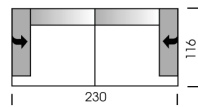

Modell Woodstock

Abmessungen	ca. cm
Höhe	73
Tiefe	116
Sitzhöhe	39
Sitztiefe	74

Bitte beachten Sie:

Aus technischen Gründen benötigt jedes Element mit 1 Armlehne immer ein Baseelement im Anschluss (Ottomane oder Ecke). Jedes Element benötigt dieses Baseelement auf auf beiden Seiten!

Elemente mit 1 Armlehne oder ohne Armlehnen können nicht einzeln oder miteinander kombiniert werden!

Modelltypen - Einzeltypen

Preise in Euro EKNN	3ALR
	3-Sitzer mit 2 Armlehnen
	inklusive 2 Kissen

2ALR
2-Sitzer mit 2 Armlehnen
inklusive 2 Kissen