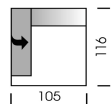

Modell Woodstock

Abmessungen	ca. cm
Höhe	73
Tiefe	116
Sitzhöhe	39
Sitztiefe	74

Bitte beachten Sie:

Aus technischen Gründen benötigt jedes Element mit 1 Armlehne immer ein Baseelement im Anschluss (Ottomane oder Ecke). Jedes Element benötigt dieses Baseelement auf auf beiden Seiten!

3AL / 3AR
3-Sitzer mit Armlehne links oder rechts
inklusive 2 Kissen

3oA
3-Sitzer ohne Armlehnen
inklusive 2 Kissen

2AL / 2AR
2-Sitzer mit Armlehne links oder rechts
inklusive 2 Kissen

PODI
MARKEN POLSTER DISCOUNT
www.podipolster.de

Preise in Euro EKNN	1AL / 1AR
	1-Sitzer mit Armlehne links oder rechts
	inklusive 1 Kissen

1oA
1-Sitzer ohne Armlehnen
inklusive 1 Kissen

LAL / LAR
Longchair Armlehne links oder rechts
inklusive 1 Kissen

UBEL / UBER
Umbauecke links oder rechts
inklusive 3 Kissen

Spitz-Ecke
Spitz-Ecke
inklusive 2 Kissen

MARKEN POLSTER DISCOUNT

www.podipolster.de

2oA

2-Sitzer ohne Armlehnen

inklusive 2 Kissen

**Hocker
-115 x 110**