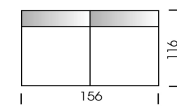

Modell Woodstock

Abmessungen	ca. cm
Höhe	73
Tiefe	116
Sitzhöhe	39
Sitztiefe	74

Bitte beachten Sie:

Aus technischen Gründen benötigt jedes Element mit 1 Armlehne immer ein Baseelement im Anschluss (Ottomane oder Ecke). Jedes Element benötigt dieses Baseelement auf auf beiden Seiten!

Elemente mit 1 Armlehne oder ohne Armlehnen können nicht einzeln oder miteinander kombiniert werden!

Modelltypen - Einzeltypen

Preise in Euro EKNN	3ALR
	3-Sitzer mit 2 Armlehnen
	inklusive 2 Kissen

2ALR
2-Sitzer mit 2 Armlehnen
inklusive 2 Kissen

3AL / 3AR
3-Sitzer mit Armlehne links oder rechts
inklusive 2 Kissen

3oA
3-Sitzer ohne Armlehnen
inklusive 2 Kissen

2AL / 2AR
2-Sitzer mit Armlehne links oder rechts
inklusive 2 Kissen

PODI
MARKEN POLSTER DISCOUNT
www.podipolster.de

Preise in Euro EKNN	1AL / 1AR
	1-Sitzer mit Armlehne links oder rechts
	inklusive 1 Kissen

1oA
1-Sitzer ohne Armlehnen
inklusive 1 Kissen

LAL / LAR
Longchair Armlehne links oder rechts
inklusive 1 Kissen