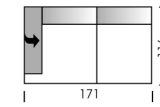

Modell Woodstock

Abmessungen	ca. cm
Höhe	73
Tiefe	116
Sitzhöhe	39
Sitztiefe	74

Bitte beachten Sie:

Aus technischen Gründen benötigt jedes Element mit 1 Armlehne immer ein Baseelement im Anschluss (Ottomane oder Ecke). Jedes Element benötigt dieses Baseelement auf auf beiden Seiten!

Elemente mit 1 Armlehne oder ohne Armlehnen können nicht einzeln oder miteinander kombiniert werden!

Modelltypen - Einzeltypen

Preise in Euro EKNN	3ALR
	3-Sitzer mit 2 Armlehnen
	inklusive 2 Kissen

2ALR
2-Sitzer mit 2 Armlehnen
inklusive 2 Kissen

3AL / 3AR
3-Sitzer mit Armlehne links oder rechts
inklusive 2 Kissen

3oA
3-Sitzer ohne Armlehnen
inklusive 2 Kissen

2AL / 2AR
2-Sitzer mit Armlehne links oder rechts
inklusive 2 Kissen

PODI
MARKEN POLSTER DISCOUNT
www.podipolster.de

Preise in Euro EKNN	1AL / 1AR
	1-Sitzer mit Armlehne links oder rechts
	inklusive 1 Kissen

1oA
1-Sitzer ohne Armlehnen
inklusive 1 Kissen

LAL / LAR
Longchair Armlehne links oder rechts
inklusive 1 Kissen