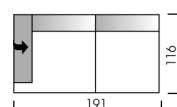

Modell Woodstock

Abmessungen	ca. cm
Höhe	73
Tiefe	116
Sitzhöhe	39
Sitztiefe	74

Bitte beachten Sie:

Aus technischen Gründen benötigt jedes Element mit 1 Armlehne immer ein Baseelement im Anschluss (Ottomane oder Ecke). Jedes Element benötigt dieses Baseelement auf auf beiden Seiten!

Elemente mit 1 Armlehne oder ohne Armlehnen können nicht einzeln oder miteinander kombiniert werden!

Modelltypen - Einzeltypen

Preise in Euro EKNN	3ALR
	3-Sitzer mit 2 Armlehnen
	inklusive 2 Kissen

2ALR
2-Sitzer mit 2 Armlehnen
inklusive 2 Kissen

3AL / 3AR
3-Sitzer mit Armlehne links oder rechts
inklusive 2 Kissen

3oA
3-Sitzer ohne Armlehnen
inklusive 2 Kissen

2AL / 2AR
2-Sitzer mit Armlehne links oder rechts
inklusive 2 Kissen

PODI
MARKEN POLSTER DISCOUNT
www.podipolster.de

Preise in Euro EKNN	1AL / 1AR
	1-Sitzer mit Armlehne links oder rechts
	inklusive 1 Kissen

1oA
1-Sitzer ohne Armlehnen
inklusive 1 Kissen

LAL / LAR
Longchair Armlehne links oder rechts
inklusive 1 Kissen