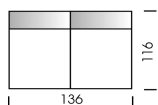

Preise in Euro EKNN	1AL / 1AR
	1-Sitzer mit Armlehne links oder rechts
	inklusive 1 Kissen

1oA
1-Sitzer ohne Armlehnen
inklusive 1 Kissen

LAL / LAR
Longchair Armlehne links oder rechts
inklusive 1 Kissen

UBEL / UBER
Umbauecke links oder rechts
inklusive 3 Kissen

Spitz-Ecke
Spitz-Ecke
inklusive 2 Kissen

MARKEN POLSTER DISCOUNT

www.podipolster.de

2oA

2-Sitzer ohne Armlehnen

inklusive 2 Kissen

**Hocker
-115 x 110**

Hocker im Maß 115x110

ohne Kissen

**Kissen
-50 x 35-**

Spitzkissen

Kissen gegen Aufpreis
lieferbar