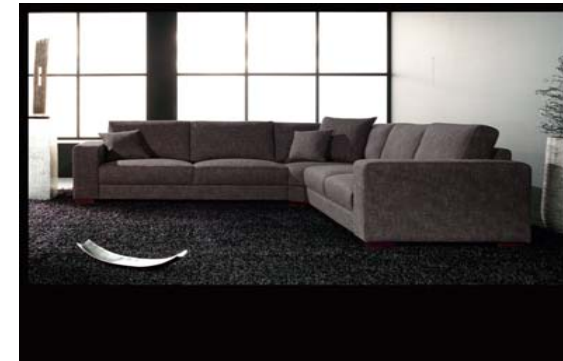

Garnitur 3-Sitzer / 2-Sitzer / Sessel im Bezug Stella toffee

1,5-Sitzer AL links + Ecke - 2-Sitzer ohne AL - Ottomane rechts im Bezug Bella Luna natur - Kissen Bella Luna espresso

3-Sitzer Armlehne links - Ecke - 2-Sitzer Armlehne rechts im Bezug Stella toffee

Modell Livigno

Produktinformation:

Gestell: alle tragenden Teile aus Massivholz

Sitz: Wellenunterfederung mit zusätzlichem Federkern (außer Hocker)

Rücken: Elastikgurte, Polyätherschaum, lose Rückenkissen