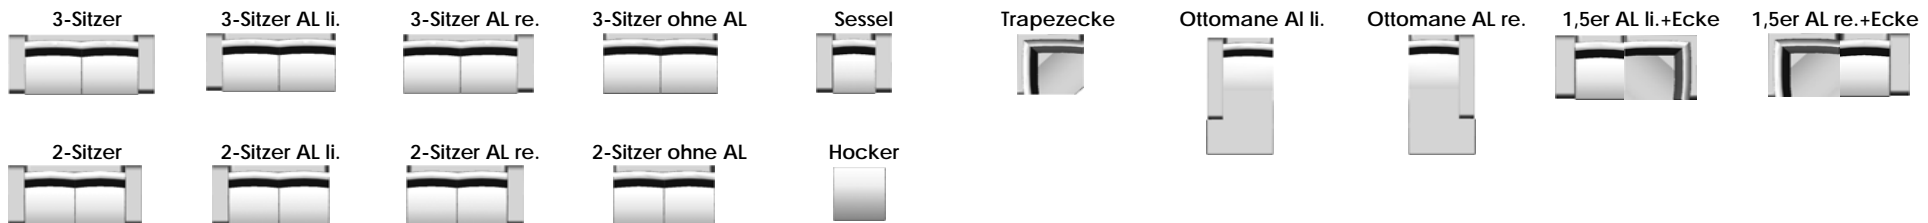

Zusätzliche Kissen gegen Aufpreis lieferbar

Kopfstütze: einsetzbar hinter losen Rückenkissen

Fuß: Holz, wahlweise ahorn-, buche-, colonial-, silberfarbig oder schwarz lackiert

Die Füße sind bei den Einzelteilen jeweils unter den Armlehnen angebracht,

auf den Seiten ohne Armlehne sind keine Füße montierbar **ebenfalls**

sind die Seiten ohne Armlehne nicht stoffbezogen!

Federkern

Bitte beachten Sie:

Aus technischen Gründen benötigt jedes Element mit

1 Armlehne immer ein Basiselement im Anschluss

(Trapezecke, 1,5-Sitzer + Ecke, Ottomane). Jedes Element ohne Armlehne benötigt dieses Basiselement auf beiden Seiten

Bitte notieren Sie Bestellungen immer davorstehend von links nach rechts!

Maßangaben zu Modell Livigno finden Sie auf Seite 2!